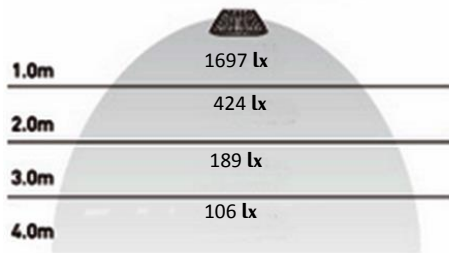

LED PROYECTOR 7W

Especificaciones

Modelo	Potencia Consumo (W)	Entrada de voltaje (Vac)	Potencia Factor (P)	Flujo Luminoso (lm)	Color de Temperatura (K)	Índice de Reproducción de Color (Ra)	Peso (Kg)	Angulo de Iluminación (Deg)	A prueba de agua
27A-L020702A-0W225	7	100 ~ 240	0.56 ↑	480	2700	50 ↑	0.74	24	IP65

Iluminación

Perfil de la viga

Dimensión